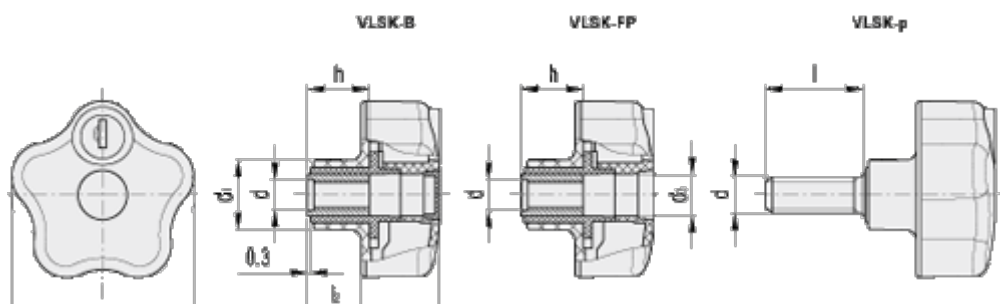

Varenummer: 2302076741  
Beskrivelse: E+G Stjernegreb med lås  
VLSK.63-p-M10x20-F

## Mål

D = 63  
d1 = 23  
d 6H = M10x20  
h =  
l =  
L = 44  
l2 = 17